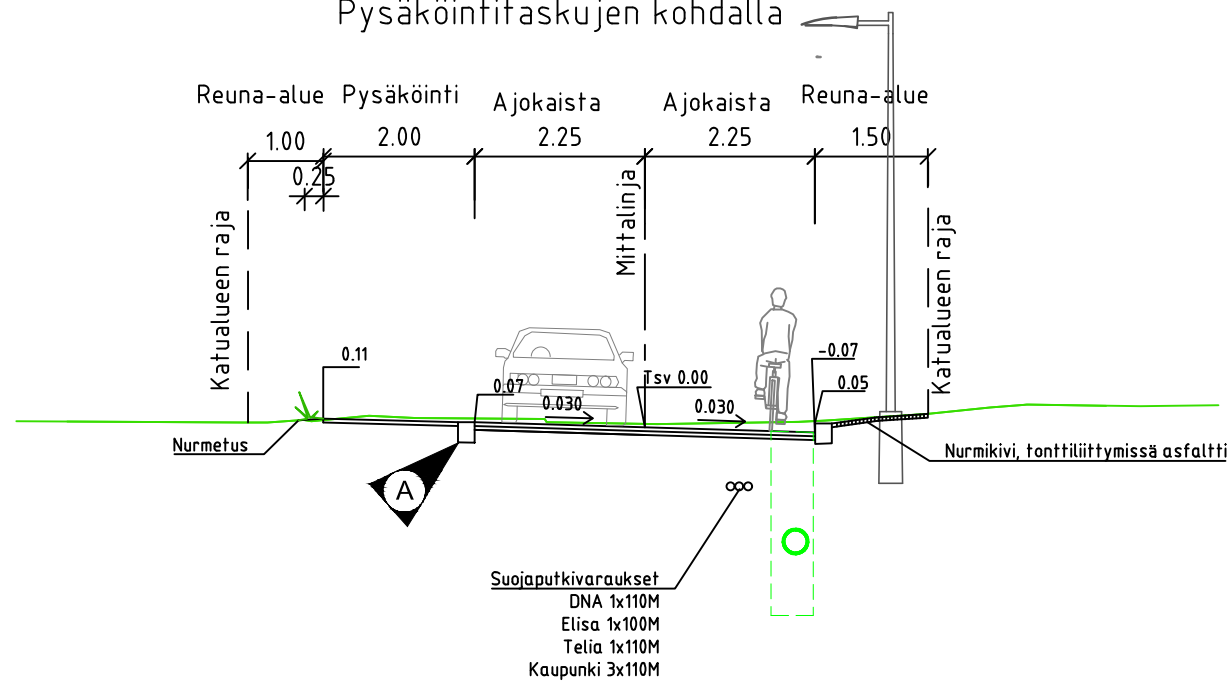

KISAPOLKU plv
66-loppu

KISAPOLKU
plv 0-66
Pysäköintitaskujen kohdalla

MUUTOS	A) Nimiön muutettu katusuunnitelma katu- ja puistosuunnitelmaksi, päivitetty reunatuen korkeus ja esitystapa	17.12.2021	ERa
	 JÄRVENPÄÄN KAUPUNKI KAUPUNKITEKNIikka SUUNNITTELUPALVELUT Seutulantie 12, 04400 Järvenpää puh. (09) 27191	PÄIVÄYS 20.8.2021	PIIRT.
Kisapolku Katu- ja puistosuunnitelma  Tyypipioikkileikkaukset		SUUNN.	
	TARK.		
	HYV.		
Korkeustaso N2000, EUREF-FIN-tasokoordinaatisto ETRS-GK25		MITTAKAAVA 1:100	
		PIIRUSTUKSEN N:0	
		5972-220-6	
		LIITTYY PIIR.N:0	
DESTIA		PÄIVÄYS 20.8.2021	PIIRT. ERa
		SUUNN. E. Rantala	
		TARK. I. Miekka	