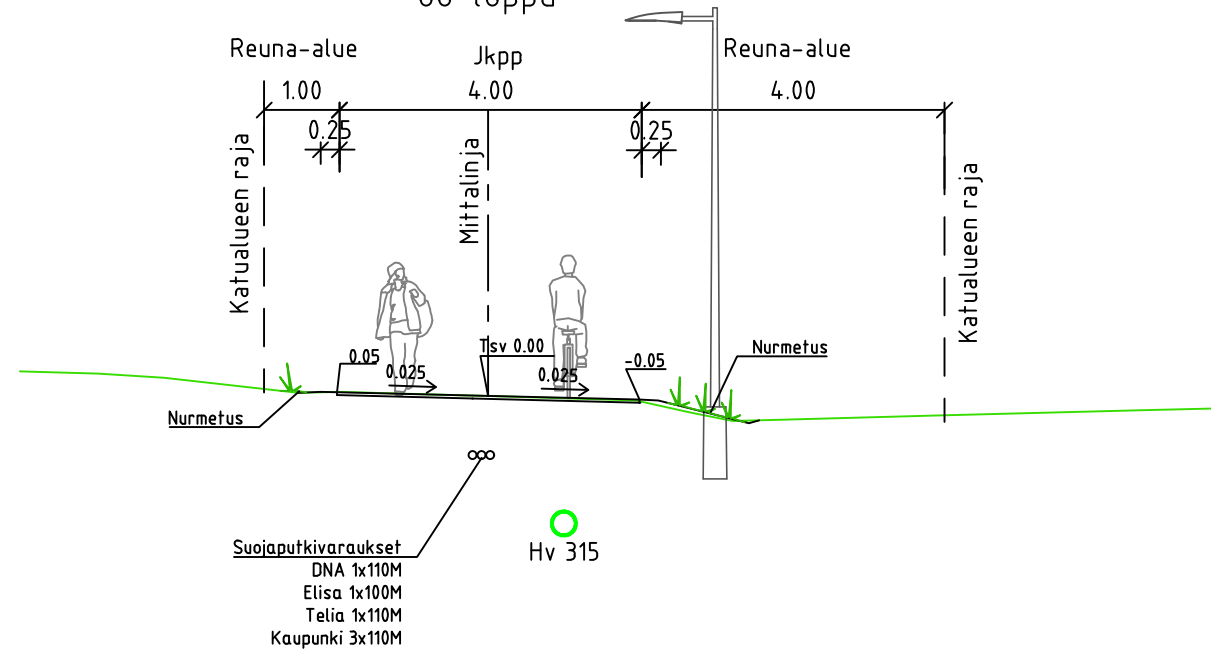

KISAPOLKU plv
66-loppu

KISAPOLKU
plv 0-66
Pysäköintitaskujen kohdalla

MUUTOS	A) Nimiön muutettu katusuunnitelma katu- ja puistosuunnitelmaksi, päivitetty reunatuen korkeus ja esitystapa	17.12.2021	ERa
	 JÄRVENPÄÄN KAUPUNKI KAUPUNKITEKNIikka SUUNNITTELUPALVELUT Seutulantie 12, 04400 Järvenpää puh. (09) 27191	PÄIVÄYS 20.8.2021	PIIRT.
Kisapolku Katu- ja puistosuunnitelma  Tyypipioikkileikkaukset		SUUNN.	
	TARK.		
	HYV.		
Korkeustaso N2000, EUREF-FIN-tasokoordinaatisto ETRS-GK25		MITTAKAAVA 1:100	
		PIIRUSTUKSEN N:0	
		5972-220-6	
		LIITTYY PIIR.N:0	
DESTIA		PÄIVÄYS 20.8.2021	PIIRT. ERa
		SUUNN. E. Rantala	
		TARK. I. Miekka	